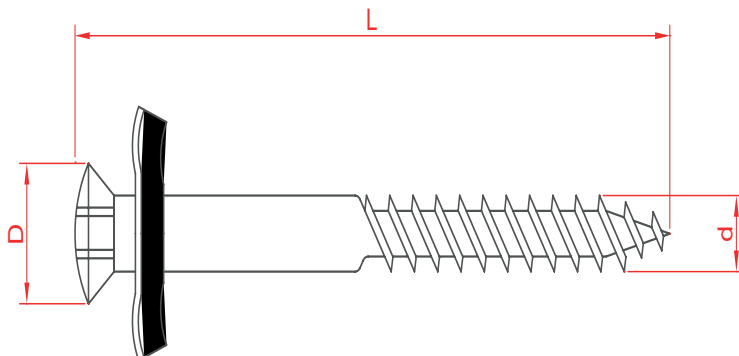

SPRENGLER SCREWS

APPLICATION

SS A2 304

Other Screws

Wood

SPECIFICATION

- 1 Head style Torx 20
- 2 Neoprene bond washer
- 3 Wood tread
- 4 Sharp drilling point for wood

SECTION

OTHER SCREWS - WOOD - SS A2 304

ORDER INFORMATION

| Product | Description | Size | Washer diameter | Packaging | Article code |
|-----------------|-------------|--------------|-----------------|-------------|---------------|
| Sprengler Screw | SS A2 | 4,5 x 25Z | 20 mm | 500 pcs/box | 2002084802519 |
| Sprengler Screw | SS A2 | 4,5 x 25 mm | 15 mm | 200 pcs/box | 2002084802516 |
| Sprengler Screw | SS A2 | 4,5 x 35 mm | 15 mm | 200 pcs/box | 2002084803516 |
| Sprengler Screw | SS A2 | 4,5 x 50 mm | 15 mm | 200 pcs/box | 2002084805016 |
| Sprengler Screw | SS A2 | 4,5 x 70 mm | 15 mm | 200 pcs/box | 2002084807016 |
| Sprengler Screw | SS A2 | 4,5 x 80 mm | 15 mm | 200 pcs/box | 2002084808016 |
| Sprengler Screw | SS A2 | 4,5 x 90 mm | 15 mm | 200 pcs/box | 2002084809016 |
| Sprengler Screw | SS A2 | 4,5 x 100 mm | 15 mm | 100 pcs/box | 2002084810016 |
| Sprengler Screw | SS A2 | 4,5 x 120 mm | 15 mm | 100 pcs/box | 2002084812016 |