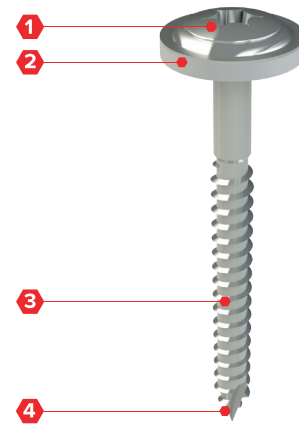

SPRENGLER SCREWS

APPLICATION

SS A2 304

Other Screws

Wood

SPECIFICATION

- 1 Head style Torx 20
- 2 Neoprene bond washer
- 3 Wood tread
- 4 Sharp drilling point for wood

SECTION

OTHER SCREWS - WOOD - SS A2 304

ORDER INFORMATION

| Product | Description | Size | Washer diameter | Packaging | Article code |
|-----------------|-------------|--------------|-----------------|-------------|---------------|
| Sprengler Screw | SS A2 | 4,5 x 25Z | 20 mm | 500 pcs/box | 2002084802519 |
| Sprengler Screw | SS A2 | 4,5 x 25 mm | 15 mm | 200 pcs/box | 2002084802516 |
| Sprengler Screw | SS A2 | 4,5 x 35 mm | 15 mm | 200 pcs/box | 2002084803516 |
| Sprengler Screw | SS A2 | 4,5 x 50 mm | 15 mm | 200 pcs/box | 2002084805016 |
| Sprengler Screw | SS A2 | 4,5 x 70 mm | 15 mm | 200 pcs/box | 2002084807016 |
| Sprengler Screw | SS A2 | 4,5 x 80 mm | 15 mm | 200 pcs/box | 2002084808016 |
| Sprengler Screw | SS A2 | 4,5 x 90 mm | 15 mm | 200 pcs/box | 2002084809016 |
| Sprengler Screw | SS A2 | 4,5 x 100 mm | 15 mm | 100 pcs/box | 2002084810016 |
| Sprengler Screw | SS A2 | 4,5 x 120 mm | 15 mm | 100 pcs/box | 2002084812016 |